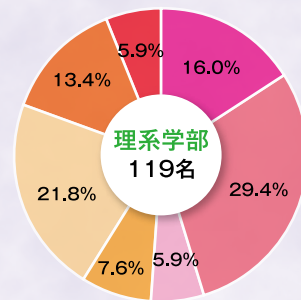

就職実績

卒業生の実績、生の声からあなたの未来が見えてくる。

北九州市立大学を巣立った卒業生は社会の各分野へ飛び出し、それぞれの領域で大いに力を発揮しています。大学での学びや生活を満足度の高い就職に結びつけた先輩たちの体験には、あなた自身が目指す未来へのヒントがあるかもしれません。

平成29年度就職状況(学部別)

	就職率 ※1
外国語学部	98.2%
経済学部	98.9%
文学部	100.0%
法学部	97.8%
地域創生学群	100.0%
国際環境工学部	100.0%
計	98.9%

※1 就職率=就職者/就職希望者

地域別就職先内訳(文系・理系別)