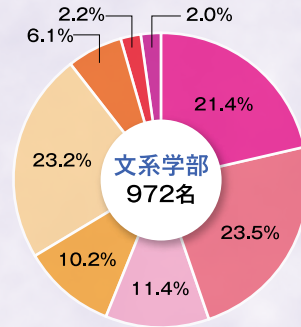

就職実績

卒業生の実績、生の声からあなたの未来が見えてくる。

北九州市立大学を巣立った卒業生は社会の各分野へ飛び出し、それぞれの領域で大いに力を発揮しています。大学での学びや生活を満足度の高い就職に結びつけた先輩たちの体験には、あなた自身が目指す未来へのヒントがあるかもしれません。

平成29年度就職状況(学部別)

	就職率 ※1
外国語学部	98.2%
経済学部	98.9%
文学部	100.0%
法学部	97.8%
地域創生学群	100.0%
国際環境工学部	100.0%
計	98.9%

※1 就職率=就職者/就職希望者

地域別就職先内訳(文系・理系別)

- 北九州市
- 福岡県(北九州市外)
- 九州(福岡県外)
- 中国・四国
- 関東
- 近畿
- 中部
- その他

業種別就職先内訳(学部別)

- サービス業
- 卸売業、小売業
- 情報通信業
- その他
- 医療・福祉
- 金融業、保険業
- 製造業
-
- 教育・学習支援業
- 建設業
- 電気・ガス・水道
-
- 運輸業、郵便業
- 公務
- 不動産・賃貸管理
-